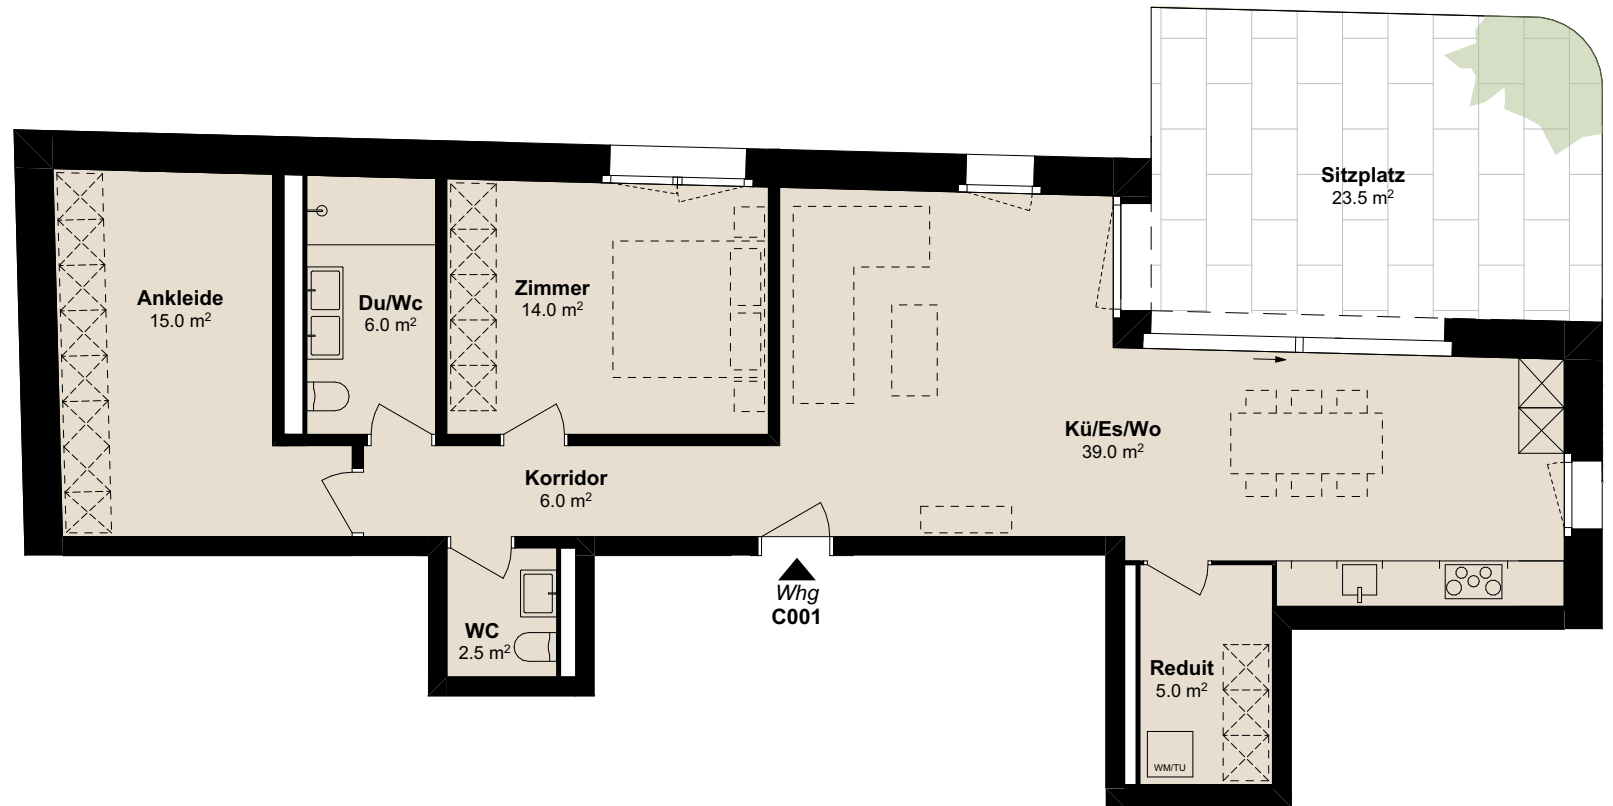

SPLENDID
HOUSES II
ZÜRICH

Kapfsteig 48
8032 Zürich

Geschoss- wohnung

001

Haus	C
Zimmer	25
Wohnfläche*	ca. 89,5 m ²
Aussenfläche	ca. 23,5 m ²
davon Sitzplatz	ca. 23,5 m ²
Keller	ca. 8,5 m ²

* Inkl. Innenwänden und Reduit, exkl. Schächten und Aussenwänden

SPLENDID
HOUSES II
ZÜRICH

Kapfsteig 48
8032 Zürich

Geschoss-
wohnung
001

Erdgeschoss

Massstab 1:100

SPLENDID
HOUSES II
ZÜRICH

Kapfsteig 48
8032 Zürich

Geschoss-
wohnung
001