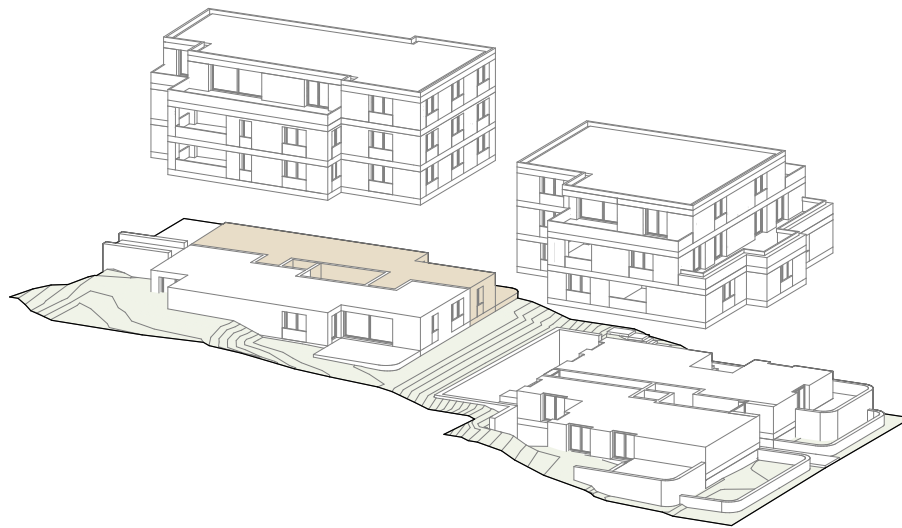

SPLENDID
HOUSES II
ZÜRICH

Kapfsteig 48
8032 Zürich

Geschoss- wohnung

001

Haus	C
Zimmer	25
Wohnfläche*	ca. 89,5 m ²
Aussenfläche	ca. 23,5 m ²
davon Sitzplatz	ca. 23,5 m ²
Keller	ca. 8,5 m ²

* Inkl. Innenwänden und Reduit, exkl. Schächten und Aussenwänden

SPLENDID
HOUSES II
ZÜRICH

Kapfsteig 48
8032 Zürich

Geschoss-
wohnung
001

Erdgeschoss

Massstab 1:100

SPLENDID
HOUSES II
ZÜRICH

Kapfsteig 48
8032 Zürich

Geschoss-
wohnung
001